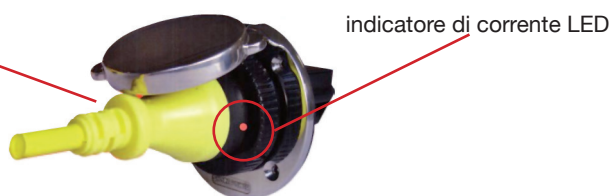

## Prese - Spine - Cavi marini

Codice	Descrizione	Potenza	Prezzo
608710	Preso INOX	16 A	€ 63,00
608760	Preso INOX	32 A	€ 86,00

Codice	Descrizione	Potenza	Prezzo
608730	Preso ABS avorio	16 A	€ 43,00

Codice	Descrizione	Prezzo
608735	Cavo marino 15 m 3x2,5 mm	€ 99,00
608745	Cavo marino 15 m 3x4 mm	€ 136,00

Codice	Descrizione	Prezzo
608755	Cavo compatibile Marinco 15 m 3x2,5 mm	€ 86,00

**Ratio**  
ELECTRIC